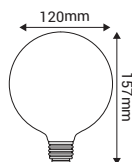

#### Ref: 998766

EAN	3125469987666
Puissance	15W
Culot	E27
Température de couleur	2700K
Flux lumineux	1521lm
Voltage	220-240V
mA	130mA
Température de fonctionnement	-20°C ~ 40°C
Angle de diffusion	270°
Cycle de commutation	≥15'000
IRC	≥80
Hg	0,0mg
Eclairage instantané	0 sec
Durée de vie	15'000H
Finition	Opaline
Dimensions	120 x 157mm