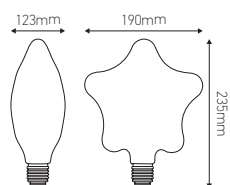

Ampoule IRISSE Star Filament LED

4W E27

Ref: 976645

EAN	3125469766452
Puissance	4W
Culot	E27
Voltage	220-240V AC
mA	35mA
Température de fonctionnement	-20°C ~ 40°C
Angle de diffusion	360°
Cycle de commutation	≥7 500
IRC	≥80
Hg	0,0mg
Eclairage instantané	0 sec
Durée de vie	15 000 H
Dimensions	190 x 235mm