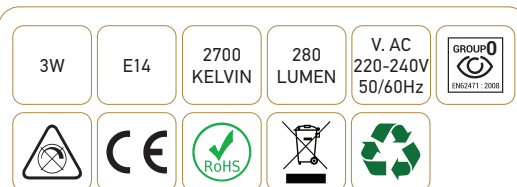

Flamme GS4 LED

3W E14 2700K 280lm Ambré

Ref: 793775

EAN	3125467937755
Puissance	3W
Culot	E14
Température de couleur	2700K
Flux lumineux	280lm
Voltage	220 - 240V
Température de fonctionnement	-20°C ~ 40°C
Hg	0,0mg
Eclairage instantané	0 sec
Finition	Ambré