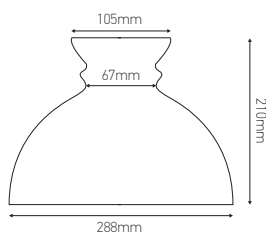

## Verrerie vesta

Opal col Ø67mm

### Ref: 703325

EAN	3125467033259
Matériau	Verre
Finition	Opal
Col	Ø67mm
Dimensions	Ø288 x 210mm

Notes

-----

-----

-----

 47, rue des Tournelles, 75 003 Paris.  
Tél. +33 (0)1 44 59 22 20

 Chemin du Joran 10, 1260 Nyon.  
Tél. +41 (0)22 369 95 00