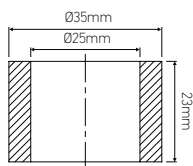

# Pneu

Ø35mm

**Ref: 340017**

EAN	3125463400178
Diamètre de caoutchouc	Ø35mm

- Caoutchouc extensible, Mâle 10 x 1 avec raccord passage de câble

Notes

-----

-----