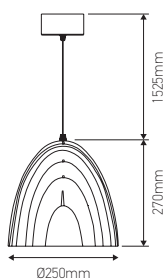

Ref: 300436

EAN	3125463004369
Puissance	60W Max.
Culot	E27
Indice de protection	20
Finition	Blanc extérieur / intérieur
Longueur du câble	1.5m
Dimensions	Ø250 x 1795mm

- Source lumineuse non incluse