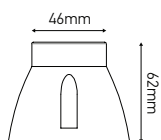

Applique porcelaine E27

CLASSY 60W max. Blanc

Ref : 300200

EAN	3125463002006
Puissance	60W max.
Coloré	Blanc
Dimensions	Ø46 x 62mm

- Source lumineuse non incluse

Notes

 47, rue des Tournelles, 75 003 Paris.
Tél. +33 (0)1 44 59 22 20