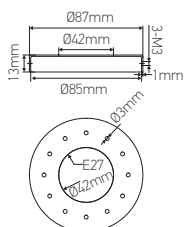

Adaptateur griffe pour douille E27

Acier Ø87mm

Ref : 289205

EAN	3125462892059
Matériel	Acier
Dimensions	Ø87 x 13mm

Notes

 47, rue des Tournelles, 75 003 Paris.
Tél. +33 (0)1 44 59 22 20

 Chemin du Joran 10, 1260 Nyon.
Tél. +41 (0)22 369 95 00