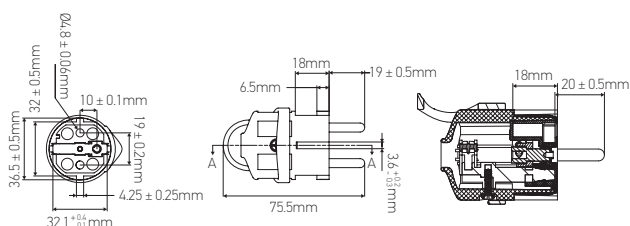

### Fiches bipolaire + Terre

Ref : 250881

EAN	3125462508813
Câble à utiliser	0.75 - 1.5mm <sup>2</sup>
V.	16A 250V
Protection étanchéité	20
Classe	I

Notes

-----  
-----  
-----

 47, rue des Tournelles, 75 003 Paris.  
Tél. +33 (0)1 44 59 22 20