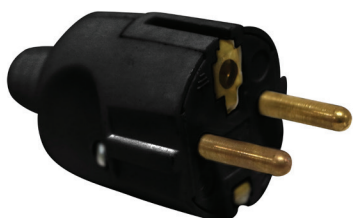

Accessories

Fiches bipolaire + Terre

Ref : 250781

EAN	3125462507816
Broches	Ø4.8mm
V.	10-16A 250V
Classe	I
	Avec éclipses de protection

Notes

 47, rue des Tournelles, 75 003 Paris.
Tél. +33 (0)1 44 59 22 20