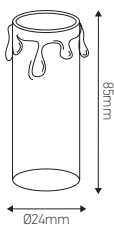

Fourreaux avec gouttes E14

Blanc antique

650°

Ref : 200151

EAN	3125462001512
Couleur	Blanc antique
Matériau	Carton rigide
Dimensions	Ø24 x 85mm

- Pour douille fourreau E14 - Ø 22,5mm
- Carton recouvert de cire