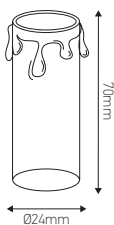

Fourreaux avec gouttes E14

Blanc antique

650°

Ref : 200145

EAN	3125462001451
Couleur	Blanc antique
Matériau	Carton rigide
Dimensions	Ø24 x 70mm

- Pour douille fourreau E14 - Ø 22,5mm
- Carton recouvert de cire