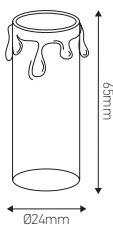

Fourreaux avec gouttes E14

Blanc antique

650°

Ref : 200143

EAN	3125462001437
Couleur	Blanc antique
Matériau	Carton rigide
Dimensions	Ø24 x 65mm

- Pour douille fourreau E14 - Ø 22,5mm
- Carton recouvert de cire