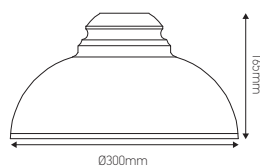

## Abat-jour métal pour douille E27

**RETRO** Blanc

**Ref: 187597**

EAN	3125461875978
Couleur	Blanc
Matériau	Métal
Dimensions	Ø300 x 165mm

A utiliser avec une douille à bague

Notes

-----

-----