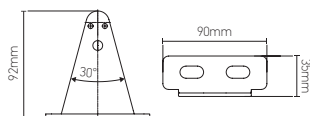

Accessoires pour Rails lumineux

MAYALL Triangle de finition noir

Ref: 169421

EAN	3125461694210
Matériau	Métal
Couleur	Noir
Poids	0.14Kg
Dimensions	92 x 90 x 35mm

- pour Chemins lumineux 180W

Notes

 47, rue des Tournelles, 75 003 Paris.
Tél. +33 (0)1 44 59 22 20