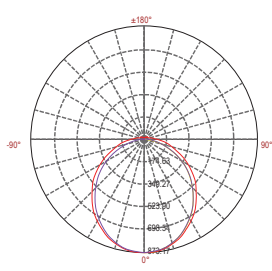

Réglette LED

STABLE 30W 4000K 3600lm

30W	4000 KELVIN	3600 LUMEN	V. AC 220-240V 50/60Hz	650°		

Ref: 169351

lm 3600	h(m)	LUX
	1.0m	1145.92
	1.5m	509.30
	2.0m	286.48
	2.5m	183.35
	3.0m	127.32

EAN	3125461693510
Puissance	30W
Température de couleur	4000K
Flux lumineux	3600lm
Driver	Entrée 220-240V 150mA 50/60Hz Sortie 33-42V 720mA
mA	↻ 150mA ↻ 720mA
Température de fonctionnement	-20°C ~ 40°C
Angle de diffusion	120°
Marque des LED	EPISTAR 156pcs
Ra	≥80
Facteur puissance	>0.9
IK	10
Coloris	Argent
Matériaux	Aluminium avec un revêtement anticorrosion
Diffuseur	PC (Clair)
Durée de vie	50 000H
Poids	1.3kg
Dimensions	628 x 90 x 62mm