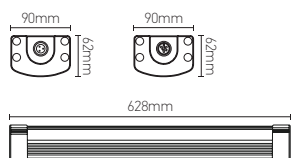

Réglette LED

STABLE 30W 4000K 3600lm

30W	4000 KELVIN	3600 LUMEN	V. AC 220-240V 50/60Hz	650°		

Ref: 169351

lm 3600	h(m)	LUX
	1.0m	1145.92
	1.5m	509.30
	2.0m	286.48
	2.5m	183.35
	3.0m	127.32

EAN	3125461693510
Puissance	30W
Température de couleur	4000K
Flux lumineux	3600lm
Driver	Entrée 220-240V 150mA 50/60Hz Sortie 33-42V 720mA
mA	↻ 150mA ↻ 720mA
Température de fonctionnement	-20°C ~ 40°C
Angle de diffusion	120°
Marque des LED	EPISTAR 156pcs
Ra	≥80
Facteur puissance	>0.9
IK	10
Coloris	Argent
Matériaux	Aluminium avec un revêtement anticorrosion
Diffuseur	PC (Clair)
Durée de vie	50 000H
Poids	1.3kg
Dimensions	628 x 90 x 62mm