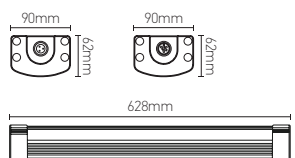

## STABLE 30W 4000K 3300lm

30W	4000 KELVIN	3300 LUMEN	V. AC 220-240V 50/60Hz	650°		

lm.3300	h(m)	LUX
	1.0m	1050.42
	1.5m	466.85
	2.0m	262.61
	2.5m	168.07
	3.0m	116.71

Ref: 169350

EAN	3125461693503
Puissance	30W
Température de couleur	4000K
Flux lumineux	3300lm
Driver	Entrée 220-240V 150mA 50/60Hz Sortie 33-42V 720mA
mA	↻ 150mA ↻ 720mA
Température de fonctionnement	-20°C ~ 40°C
Angle de diffusion	120°
Marque des LED	EPISTAR 156pcs
Ra	≥80
Facteur puissance	>0.9
IK	10
Coloris	Argent
Matériaux	Aluminium avec un revêtement anticorrosion
Diffuseur	PC (Dépoli)
Durée de vie	50 000H
Poids	1.3kg
Dimensions	628 x 90 x 62mm