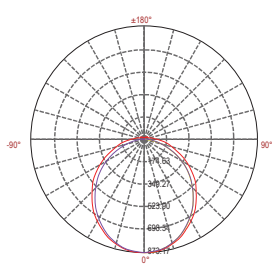

## STABLE 30W 4000K 3300lm

30W	4000 KELVIN	3300 LUMEN	V. AC 220-240V 50/60Hz	650°		

lm.3300	h(m)	LUX
	1.0m	1050.42
	1.5m	466.85
	2.0m	262.61
	2.5m	168.07
	3.0m	116.71

Ref: 169350

EAN	3125461693503
Puissance	30W
Température de couleur	4000K
Flux lumineux	3300lm
Driver	Entrée 220-240V 150mA 50/60Hz Sortie 33-42V 720mA
mA	↻ 150mA ↻ 720mA
Température de fonctionnement	-20°C ~ 40°C
Angle de diffusion	120°
Marque des LED	EPISTAR 156pcs
Ra	≥80
Facteur puissance	>0.9
IK	10
Coloris	Argent
Matériaux	Aluminium avec un revêtement anticorrosion
Diffuseur	PC (Dépoli)
Durée de vie	50 000H
Poids	1.3kg
Dimensions	628 x 90 x 62mm