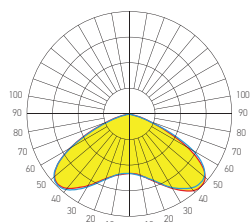

Projecteur LED

BREEZE 240W 4000K 25140lm

Ref: 169258

EAN	3125461692582
Puissance	240W
Température de couleur	4000K
Flux lumineux	25140lm
Driver	MEANWELL ELG Entrée 220-204V 50/60Hz Sortie 27-54V Ta: 40°C Tc: 80°C
mA	↻ 1043mA ↻ 4450mA
Angle de diffusion	120°
Température de fonctionnement	-20°C ~40°C
Marque des LED	PHILIPS LUMILEDS 5050 80pcs
Test au fil incandescent	650°
IK	09
Indice de protection	66
Durée de vie	50 000H
IRC	≥70
PF	≥0.9
Matériau	Aluminium avec un revêtement anticorrosion
Diffuseur	Verre trempé
Couleur	Gris clair (RAL9022)
Poids	12.1kg
Dimensions	461 x 594 x 94mm