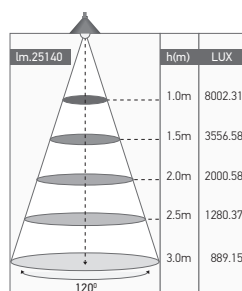

Projecteur LED

BREEZE 240W 4000K 25140lm

Ref: 169258

EAN	3125461692582
Puissance	240W
Température de couleur	4000K
Flux lumineux	25140lm
Driver	MEANWELL ELG Entrée 220-204V 50/60Hz Sortie 27-54V Ta: 40°C Tc: 80°C
mA	↻ 1043mA ↻ 4450mA
Angle de diffusion	120°
Température de fonctionnement	-20°C ~40°C
Marque des LED	PHILIPS LUMILEDS 5050 80pcs
Test au fil incandescent	650°
IK	09
Indice de protection	66
Durée de vie	50 000H
IRC	≥70
PF	≥0.9
Matériau	Aluminium avec un revêtement anticorrosion
Diffuseur	Verre trempé
Couleur	Gris clair (RAL9022)
Poids	12.1kg
Dimensions	461 x 594 x 94mm