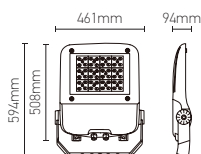

Projecteur LED

BREEZE 240W 4000K 25140lm

Ref: 169258

EAN	3125461692582
Puissance	240W
Température de couleur	4000K
Flux lumineux	25140lm
Driver	MEANWELL ELG Entrée 220-204V 50/60Hz Sortie 27-54V Ta: 40°C Tc: 80°C
mA	↻ 1043mA ↻ 4450mA
Angle de diffusion	120°
Température de fonctionnement	-20°C ~40°C
Marque des LED	PHILIPS LUMILEDS 5050 80pcs
Test au fil incandescent	650°
IK	09
Indice de protection	66
Durée de vie	50 000H
IRC	≥70
PF	≥0.9
Matériau	Aluminium avec un revêtement anticorrosion
Diffuseur	Verre trempé
Couleur	Gris clair (RAL9022)
Poids	12.1kg
Dimensions	461 x 594 x 94mm