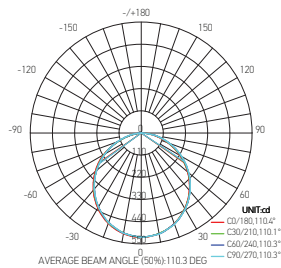

Tube LED intégrée

TYR 4W 3000K 360lm

Ref: 169184

EAN	3125461691844
Puissance	4W
Température de couleur	3000K
Flux lumineux	360lm
Driver	Entrée 220-240V 39mA 50/60Hz Sortie 38V 110mA
mA	↻ 39mA ↻ 1100mA
Angle de diffusion	150°
Température de fonctionnement	-20°C ~ 40°C
Marque des LED	SANAN 22pcs
Indice de protection	20
Durée de vie	30 000H
IRC	≥80
UGR	<21
PF	≥0.5
Diffuseur	PC (Dépoli)
Matériaux	PC
Finition	Blanc
Poids	0.85Kg
Dimensions	310 x 23 x 36mm