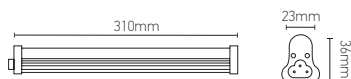

Tube LED intégrée

TYR 4W 3000K 360lm

Ref: 169184

EAN	3125461691844
Puissance	4W
Température de couleur	3000K
Flux lumineux	360lm
Driver	Entrée 220-240V 39mA 50/60Hz Sortie 38V 110mA
mA	↻ 39mA ↻ 1100mA
Angle de diffusion	150°
Température de fonctionnement	-20°C ~ 40°C
Marque des LED	SANAN 22pcs
Indice de protection	20
Durée de vie	30 000H
IRC	≥80
UGR	<21
PF	≥0.5
Diffuseur	PC (Dépoli)
Matériaux	PC
Finition	Blanc
Poids	0.85Kg
Dimensions	310 x 23 x 36mm