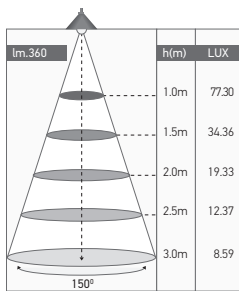

Tube LED intégrée

TYR 4W 3000K 360lm

Ref: 169184

EAN	3125461691844
Puissance	4W
Température de couleur	3000K
Flux lumineux	360lm
Driver	Entrée 220-240V 39mA 50/60Hz Sortie 38V 110mA
mA	↻ 39mA ↻ 1100mA
Angle de diffusion	150°
Température de fonctionnement	-20°C ~ 40°C
Marque des LED	SANAN 22pcs
Indice de protection	20
Durée de vie	30 000H
IRC	≥80
UGR	<21
PF	≥0.5
Diffuseur	PC (Dépoli)
Matériaux	PC
Finition	Blanc
Poids	0.85Kg
Dimensions	310 x 23 x 36mm