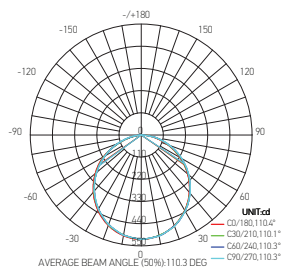

Tube LED intégrée

TYR 4W 4000K 400lm

Ref: 169180

EAN	3125461691806
Puissance	4W
Température de couleur	4000K
Flux lumineux	400lm
Driver	Entrée 220-240V 39mA 50/60Hz Sortie 38V 110mA
mA	↻ 39mA ↻ 1100mA
Angle de diffusion	150°
Température de fonctionnement	-20°C ~ 40°C
Marque des LED	SANAN 22pcs
Indice de protection	20
Durée de vie	30 000H
IRC	≥80
UGR	<21
PF	≥0.5
Diffuseur	PC (Dépoli)
Matériaux	PC
Finition	Blanc
Poids	0.85Kg
Dimensions	310 x 23 x 36mm