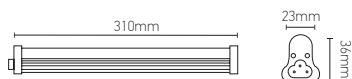

Tube LED intégrée

TYR 4W 4000K 400lm

Ref: 169180

EAN	3125461691806
Puissance	4W
Température de couleur	4000K
Flux lumineux	400lm
Driver	Entrée 220-240V 39mA 50/60Hz Sortie 38V 110mA
mA	↻ 39mA ↻ 1100mA
Angle de diffusion	150°
Température de fonctionnement	-20°C ~ 40°C
Marque des LED	SANAN 22pcs
Indice de protection	20
Durée de vie	30 000H
IRC	≥80
UGR	<21
PF	≥0.5
Diffuseur	PC (Dépoli)
Matériaux	PC
Finition	Blanc
Poids	0.85Kg
Dimensions	310 x 23 x 36mm