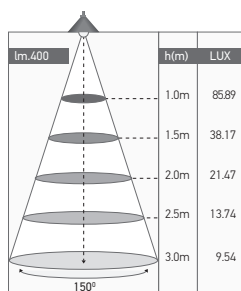

Tube LED intégrée

TYR 4W 4000K 400lm

Ref: 169180

EAN	3125461691806
Puissance	4W
Température de couleur	4000K
Flux lumineux	400lm
Driver	Entrée 220-240V 39mA 50/60Hz Sortie 38V 110mA
mA	↻ 39mA ↻ 1100mA
Angle de diffusion	150°
Température de fonctionnement	-20°C ~ 40°C
Marque des LED	SANAN 22pcs
Indice de protection	20
Durée de vie	30 000H
IRC	≥80
UGR	<21
PF	≥0.5
Diffuseur	PC (Dépoli)
Matériaux	PC
Finition	Blanc
Poids	0.85Kg
Dimensions	310 x 23 x 36mm