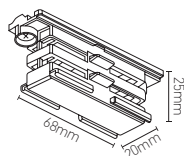

Accessoire pour rail

Connecteur de jonction double ligne noir

Ref: 169155

EAN	3125461691554
Température de fonctionnement	-20°C ~ 40°C
IP	20
Matériaux	PC
Couleur	Noir
Poids	0.026kg
Dimensions	68 x 20 x 25mm