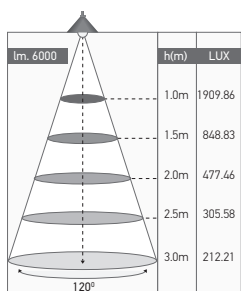

## Réglette LED

### KEMBLA II 58W 4000K 6000lm

Ref: 168981

EAN	3125461689810
Puissance	58W
Température de couleur	4000K
Flux lumineux	6000lm
Driver	Entrée 220-240V 246mA 50/60Hz Sortie 45-82V 370mA Ta   50°C Tc   75°C
mA	↻ 246mA ↻ 370mA
Angle de diffusion	120°
Température de fonctionnement	-20°C ~ 40°C
Cycle de commutation	≥25 000
Protection étanchéité	65
Durée de vie	50 000H
IRC	≥80
IK	08
PF	≥0.9
UGR	<21
Diffuseur	PC (Dépoli)
Matériel	PC
Finition	Gris clair (PANTONE 421C)
Câblage traversant	Inclus
Poids	2.30Kg
Dimensions	1560 x 127 x 86 x 1200mm