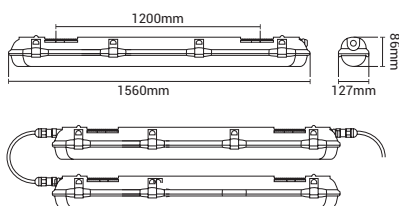

## Réglette LED

### KEMBLA II 58W 4000K 6000lm

Ref: 168981

EAN	3125461689810
Puissance	58W
Température de couleur	4000K
Flux lumineux	6000lm
Driver	Entrée 220-240V 246mA 50/60Hz Sortie 45-82V 370mA Ta   50°C Tc   75°C
mA	↻ 246mA ↻ 370mA
Angle de diffusion	120°
Température de fonctionnement	-20°C ~ 40°C
Cycle de commutation	≥25 000
Protection étanchéité	65
Durée de vie	50 000H
IRC	≥80
IK	08
PF	≥0.9
UGR	<21
Diffuseur	PC (Dépoli)
Matériel	PC
Finition	Gris clair (PANTONE 421C)
Câblage traversant	Inclus
Poids	2.30Kg
Dimensions	1560 x 127 x 86 x 1200mm