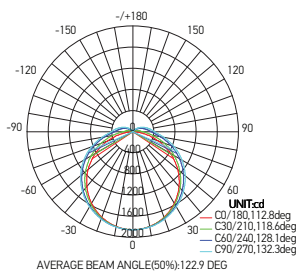

## Réglette LED

### KEMBLA II 58W 4000K 6000lm

Ref: 168981

EAN	3125461689810
Puissance	58W
Température de couleur	4000K
Flux lumineux	6000lm
Driver	Entrée 220-240V 246mA 50/60Hz Sortie 45-82V 370mA Ta   50°C Tc   75°C
mA	↻ 246mA ↻ 370mA
Angle de diffusion	120°
Température de fonctionnement	-20°C ~ 40°C
Cycle de commutation	≥25 000
Protection étanchéité	65
Durée de vie	50 000H
IRC	≥80
IK	08
PF	≥0.9
UGR	<21
Diffuseur	PC (Dépoli)
Matériel	PC
Finition	Gris clair (PANTONE 421C)
Câblage traversant	Inclus
Poids	2.30Kg
Dimensions	1560 x 127 x 86 x 1200mm