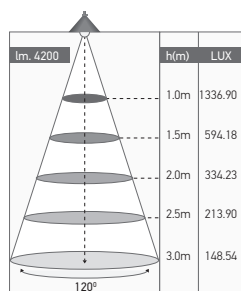

Réglette LED

KEMBLA II 36W 4000K 4200lm

Ref: 168979

EAN	3125461689797
Puissance	36W
Température de couleur	4000K
Flux lumineux	4200lm
Driver	Entrée 220-240V 162mA, 50/60Hz Sortie 45-82V 290mA Ta 50°C Tc 75°C
mA	⊖ 162mA ⊕ 290mA
Angle de diffusion	120°
Température de fonctionnement	-20°C ~ 40°C
Cycle de commutation	≥25 000
Protection étanchéité	65
Durée de vie	50 000H
IRC	≥80
IK	08
PF	≥0.9
UGR	<21
Diffuseur	PC (Dépoli)
Matériel	PC
Finition	Gris clair (PANTONE 421C)
Câblage traversant	Inclus
Poids	1.80Kg
Dimensions	1260 x 127 x 86 x 900mm