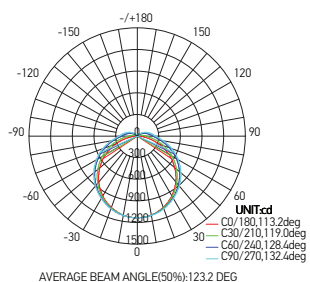

Réglette LED

KEMBLA II 36W 4000K 4200lm

Ref: 168979

EAN	3125461689797
Puissance	36W
Température de couleur	4000K
Flux lumineux	4200lm
Driver	Entrée 220-240V 162mA, 50/60Hz Sortie 45-82V 290mA Ta 50°C Tc 75°C
mA	⊖ 162mA ⊕ 290mA
Angle de diffusion	120°
Température de fonctionnement	-20°C ~ 40°C
Cycle de commutation	≥25 000
Protection étanchéité	65
Durée de vie	50 000H
IRC	≥80
IK	08
PF	≥0.9
UGR	<21
Diffuseur	PC (Dépoli)
Matériel	PC
Finition	Gris clair (PANTONE 421C)
Câblage traversant	Inclus
Poids	1.80Kg
Dimensions	1260 x 127 x 86 x 900mm