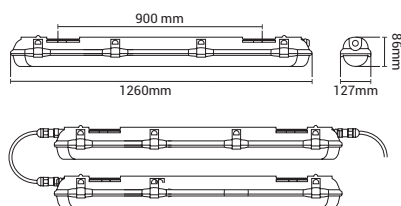

Réglette LED

KEMBLA II 36W 4000K 4200lm

Ref: 168979

EAN	3125461689797
Puissance	36W
Température de couleur	4000K
Flux lumineux	4200lm
Driver	Entrée 220-240V 162mA, 50/60Hz Sortie 45-82V 290mA Ta 50°C Tc 75°C
mA	⊖ 162mA ⊕ 290mA
Angle de diffusion	120°
Température de fonctionnement	-20°C ~ 40°C
Cycle de commutation	≥25 000
Protection étanchéité	65
Durée de vie	50 000H
IRC	≥80
IK	08
PF	≥0.9
UGR	<21
Diffuseur	PC (Dépoli)
Matériel	PC
Finition	Gris clair (PANTONE 421C)
Câblage traversant	Inclus
Poids	1.80Kg
Dimensions	1260 x 127 x 86 x 900mm