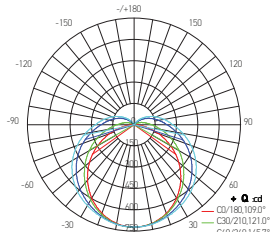

## Kembla 12W 4000K Dépoli

12W	4000 KELVIN	1300 LUMEN	220-240V 50/60Hz	240mA	IK 08	CRI >80	
	L70B10	UGR <21	65°				

Im. 1300	h(m)	LLX
	1.0m	413.80
	1.5m	183.91
	2.0m	103.45
	2.5m	66.21
	3.0m	45.98

Ref : 168940

EAN	3125461689407
Watts	12W
Température de couleur	4000K
Flux Lumineux	1300lm
Puissance équivalente	2x18W T8 fluo Tube
Convertisseur	FIN Entrée 220-240V 52mA 50/60Hz Sortie 45-82V 240mA Ta: 50°C Tc: 75°C
Finition	Dépoli
Angle de diffusion	120°
Température de fonctionnement	-20°C~40°C
Durée de vie	35 000H
Marque de LED	EVERLIGHT 48pcs
Indice de Protection	65
Indice de rendu des couleurs	≥80
Indice de résistance mécanique	IK08
Facteur de puissance	>0.9
Matériel	Aluminum + PC
Dimensions	650 x 82 x 86mm
Garantie	3 ans