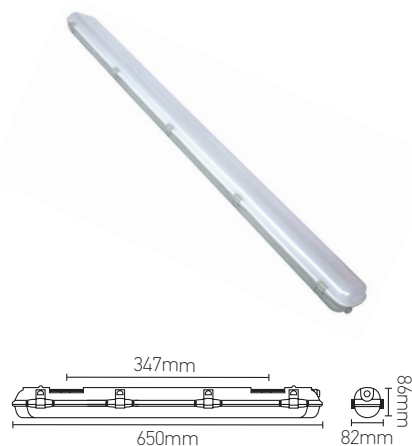

# Réglette LED

## Kembla 12W 4000K Dépoli

12W	4000 KELVIN	1300 LUMEN	220-240V 50/60Hz	240mA	IK 08	CRI >80	
	L70B10	UGR <21	65°				

Im. 1300	h(m)	LLX
	1.0m	413.80
	1.5m	183.91
	2.0m	103.45
	2.5m	66.21
	3.0m	45.98

Ref : 168940

EAN	3125461689407
Watts	12W
Température de couleur	4000K
Flux Lumineux	1300lm
Puissance équivalente	2x18W T8 fluo Tube
Convertisseur	FIN Entrée 220-240V 52mA 50/60Hz Sortie 45-82V 240mA Ta: 50°C Tc: 75°C
Finition	Dépoli
Angle de diffusion	120°
Température de fonctionnement	-20°C~40°C
Durée de vie	35 000H
Marque de LED	EVERLIGHT 48pcs
Indice de Protection	65
Indice de rendu des couleurs	≥80
Indice de résistance mécanique	IK08
Facteur de puissance	>0.9
Matériel	Aluminum + PC
Dimensions	650 x 82 x 86mm
Garantie	3 ans