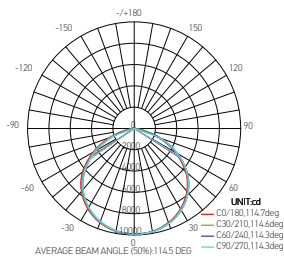

Armature industrielle LED

CALLISTO 160W 4000K 23800lm

160W	4000 KELVIN	23800 LUMEN	V. AC 220-240V 50/60Hz	650°	1-10V	1

Ref: 163342

EAN	3125461633424
Puissance	160W
Température de couleur	4000K
Flux lumineux	23800lm
Driver	MEANWELL HBG-160 Entrée 100-240V 730mA 50/60Hz Sortie 36-60V 2670mA Ta: 40°C Tc: 80°C
mA	↻ 732mA ↻ 2670mA
Angle de diffusion	120°
Température de fonctionnement	-20°C ~ 40°C
Marque des LED	PHILIPS LUMILEDS 3030 380pcs
IK	07
IP	65
Durée de vie	100000H
IRC	≥70
PF	≥0.9
Matériau	Aluminium
Diffuseur	PC (Claire)
Couleur	Noir (RAL9011)
Poids	8.3kg
Dimensions	Ø430 x 157mm