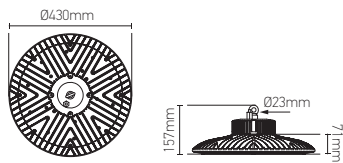

Armature industrielle LED

CALLISTO 160W 4000K 23800lm

160W	4000 KELVIN	23800 LUMEN	V. AC 220-240V 50/60Hz	650°	1-10V	1

Ref: 163342

EAN	3125461633424
Puissance	160W
Température de couleur	4000K
Flux lumineux	23800lm
Driver	MEANWELL HBG-160 Entrée 100-240V 730mA 50/60Hz Sortie 36-60V 2670mA Ta: 40°C Tc: 80°C
mA	↻ 732mA ↻ 2670mA
Angle de diffusion	120°
Température de fonctionnement	-20°C ~ 40°C
Marque des LED	PHILIPS LUMILEDS 3030 380pcs
IK	07
IP	65
Durée de vie	100000H
IRC	≥70
PF	≥0.9
Matériau	Aluminium
Diffuseur	PC (Claire)
Couleur	Noir (RAL9011)
Poids	8.3kg
Dimensions	Ø430 x 157mm