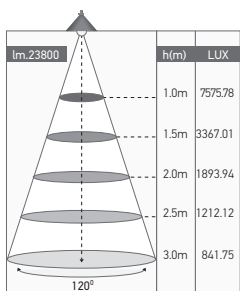

Armature industrielle LED

CALLISTO 160W 4000K 23800lm

160W	4000 KELVIN	23800 LUMEN	V. AC 220-240V 50/60Hz	650°	1-10V	1

Ref: 163342

EAN	3125461633424
Puissance	160W
Température de couleur	4000K
Flux lumineux	23800lm
Driver	MEANWELL HBG-160 Entrée 100-240V 730mA 50/60Hz Sortie 36-60V 2670mA Ta: 40°C Tc: 80°C
mA	↻ 732mA ↻ 2670mA
Angle de diffusion	120°
Température de fonctionnement	-20°C ~ 40°C
Marque des LED	PHILIPS LUMILEDS 3030 380pcs
IK	07
IP	65
Durée de vie	100000H
IRC	≥70
PF	≥0.9
Matériau	Aluminium
Diffuseur	PC (Claire)
Couleur	Noir (RAL9011)
Poids	8.3kg
Dimensions	Ø430 x 157mm