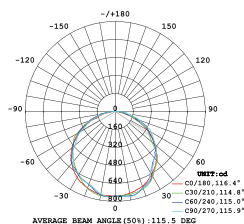

### Ref: 162065

EAN	3125461620653
Puissance	18W
Température de couleur	6000K
Flux lumineux	1890lm
Driver	Entrée 220-240V 80mA 50/60Hz Sortie 66V 250mA
mA	↻ 80mA ↻ 250mA
Angle de diffusion	120°
Température de fonctionnement	-20°C ~ 40°C
Marque des LED	EPI STAR 108pcs
Indice de protection	65
Durée de vie	50 000H
IRC	≥80
PF	≥0.9
UGR	<21
Matériau	Aluminium avec un revêtement anticorrosion
Diffuseur	PC (Dépoli)
Poids	0.60kg
Dimensions	1200 x 33 x 40mm