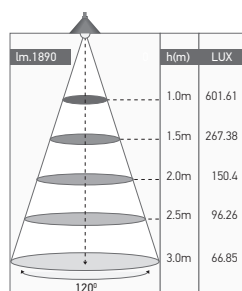

### Ref: 162065

EAN	3125461620653
Puissance	18W
Température de couleur	6000K
Flux lumineux	1890lm
Driver	Entrée 220-240V 80mA 50/60Hz Sortie 66V 250mA
mA	↻ 80mA ↻ 250mA
Angle de diffusion	120°
Température de fonctionnement	-20°C ~ 40°C
Marque des LED	EPI STAR 108pcs
Indice de protection	65
Durée de vie	50 000H
IRC	≥80
PF	≥0.9
UGR	<21
Matériau	Aluminium avec un revêtement anticorrosion
Diffuseur	PC (Dépoli)
Poids	0.60kg
Dimensions	1200 x 33 x 40mm