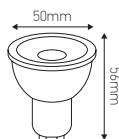

## Spot GU10

7.5W 2700K 420lm Claire

7.5W	GU10	2700 KELVIN	420 LUMEN	V. AC 120V 50/60Hz	GROUP 0 EN62471-2:2008	10
	CE					

### Ref: 160172

EAN	3125461601720
Puissance	7.5W
Culot	GU10
Température de couleur	2700K
Flux lumineux	420lm
Voltage	V. AC 120V
mA	65mA
Température de fonctionnement	-20°C ~ 40°C
Angle de diffusion	15°
Cycle de commutation	≥100'000
IRC	≥80
Hg	0,0mg
Eclairage instantané	0 sec
Durée de vie	35'000 H
Finition	Claire
Dimensions	50 x 56mm