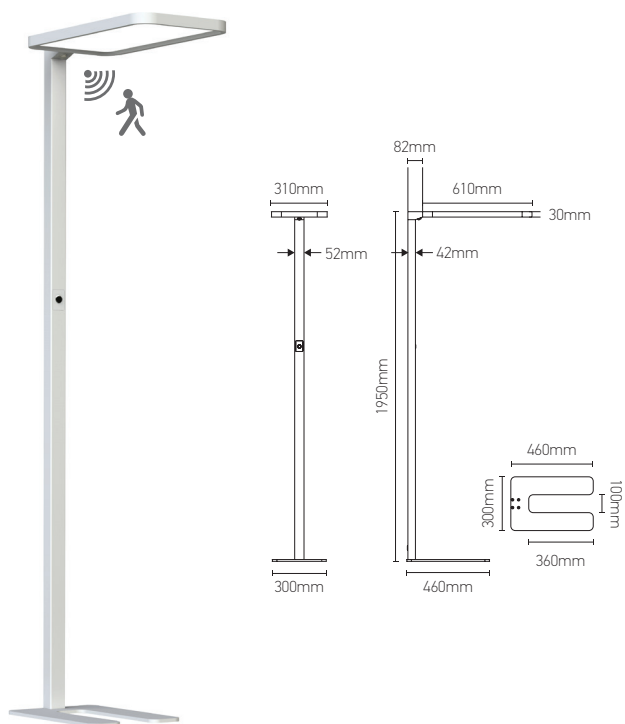

Luminaire LED sur pied, avec variateur

CALYCE 80W 4000K 7040lm

Ref: 158879

EAN	3125461588793
Puissance	80W
Température de couleur	4000K
Flux lumineux	7040lm
Driver	LONGBRIGHT MFU80D-40P Entrée 220-240V 400mA 50/60Hz Sortie 0-40V 1900mA Ta: 50°C Tc: 65°C
mA	↻ 400mA ↻ 1900mA
Angle de diffusion	120°
Température de fonctionnement	-20°C ~ 40°C
Marque des LED	EDISON 288pcs
IP	20
Durée de vie	50 000H
IRC	≥80
PF	≥0.9
UGR	<19
Matériaux	Aluminium avec un revêtement anticorrosion
Diffuseur	PS (Dépoli)
Couleur	Blanc (RAL9003)
Poids	17.1kg
Dimensions	610 x 310 x 1950mm