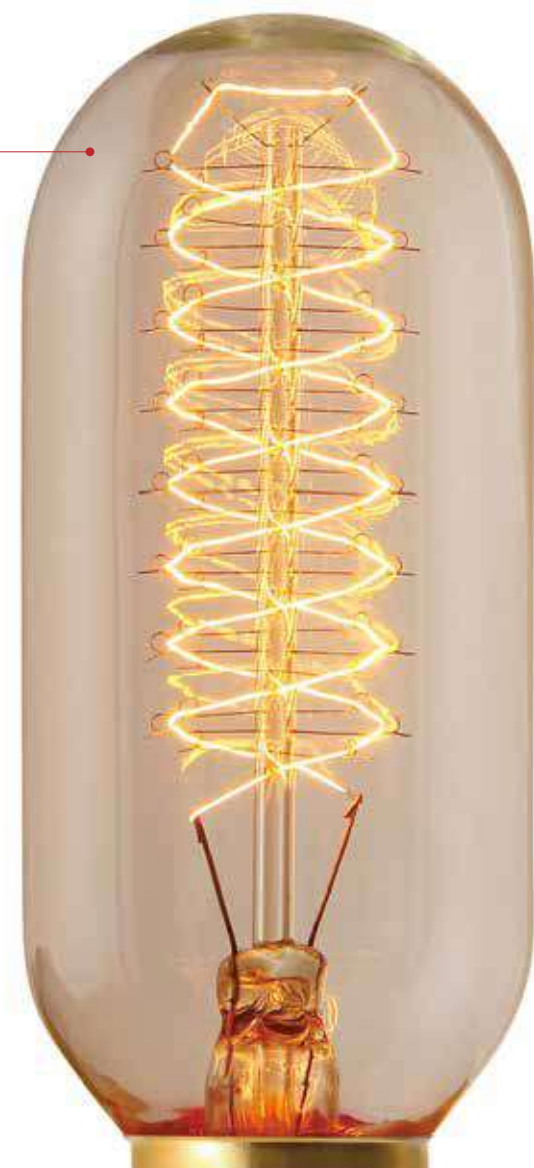

TORSADÉ E27

Ref.	W		K	lm	mA	E			Dim. mm	PCB Inner	PCB Outer
24990	24	E27	2000	50	104	G		Claire	60 x 106	10	100
24992	24	E27	2000	50	104	G		Claire	45 x 135	10	100
24994	24	E27	1800	40	104	G		Ambrée	45 x 135	10	100
24996	24	E27	2000	50	104	G		Claire	80 x 120	5	60

24992
Allumée