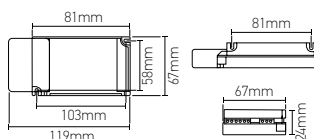

NOUVEAUTÉ

158495

Ref.	W	mA	kg		
158495	12.6-42	300 - 1050	0,160	65	New

ACCESSORY FOR PANEL

RAL9016

RAL9016

Ref.	Dim. LxW _{mm}		
167377	300 x 300	10	+
167379	638 x 638	4	
167380	1200 x 300	4	+

Integration frame
Material | Aluminium