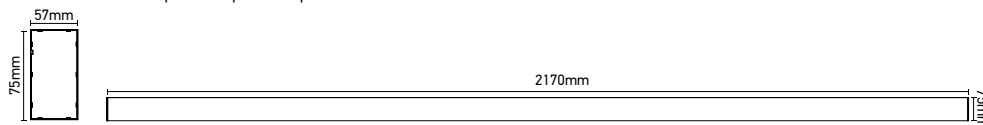

-15°C
+40°C

5
ans

30108 | 30109

30110 | 30111 | 30123 | 30122

30112 | 30113 | 30125 | 30124

30114 | 30115 | 30126 | 30127

DIRECT LIGHTING

Ref.	W	K	lm/W	IP	Kg	Dim. L x W x H _{mm}
30108	13	3000	93	20	1.30	545 x 57 x 75
30109	13	4000	94	20	1.30	545 x 57 x 75
30110	25	3000	100	20	2.30	1085 x 57 x 75
30111	25	4000	102	20	2.30	1085 x 57 x 75
30112	36	3000	107	20	3.20	1625 x 57 x 75
30113	36	4000	109	20	3.20	1625 x 57 x 75
30114	48	3000	108	20	4.50	2170 x 57 x 75
30115	48	4000	110	20	4.50	2170 x 57 x 75