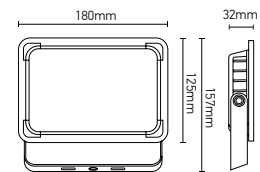

10W

20W

30W

50W

Optional detector

100W

Ref.	W	K	lm	mA	Kg	Dim. L x W x H _{mm}
161180	10	3000 - 4000 - 6000	1000	49mA	0.230	115 x 25 x 102
161181	20	3000 - 4000 - 6000	2000	98mA	0.360	150 x 29 x 133
161182	30	3000 - 4000 - 6000	3000	145mA	0.560	180 x 32 x 157
161183	50	3000 - 4000 - 6000	5000	250mA	0.930	233 x 40 x 205
161184	100	3000 - 4000 - 6000	10000	558mA	1.800	318 x 53 x 280
161187	DETECTOR FOR 30/50/100W PROJECTOR				0.036	42 x 54 x 83