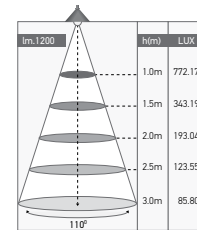

166300

7W

Ref.	W	K	lm	mA	Kg	mm	Dim. ØxHmm	
166300	7W	3000↔4000↔6000	560-650	60mA	0.2	Ø70	Ø87 x 58	50

166301
nickel collar

166302
black collar

V. AC220
240V
50/60Hz

30'000H
L70 B10

Ra
≥80