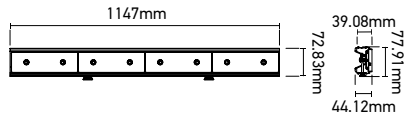

169500
RAL9016