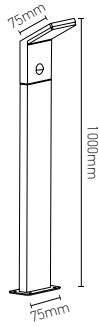

V. AC
220-240V
50/60Hz

Ra
≥80

PF
≥0.9

IK
08

650°

167416
RAL840-M