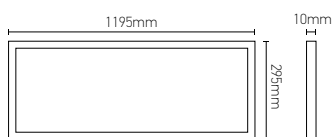

V. AC
220-240V
50/60Hz

35,000H
L70 B10

Ra
≥80

PF
≥0.9

UGR
<19

650°

-20°C
+40°C

RAL9016

Ref.	W	K	lm	mA	kg	Dim. L x W x Hmm	
169193	36	3000	3240	↻ 190mA ↻ 900mA	2.380	1195 x 295 x 10	4
169194	36	4000	3600	↻ 190mA ↻ 900mA	2.380	1195 x 295 x 10	4

Difuser | P.S. (Matt)
Material | Aluminium with anti-corrosion coating
Driver | BOKE BK-PLL040
Input | 220-240V 160mA 50/60Hz
Output | 28-42V 900mA
Ta | 45°C Tc | 75°C

36W