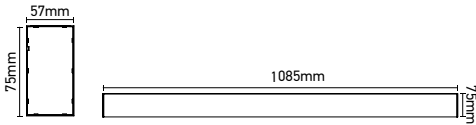

30102 | 30103 | 30116 | 30117