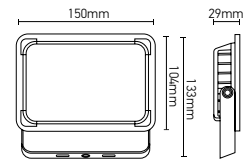

10W

20W

30W

50W

Optional detector

100W

Ref.	W	K	lm	mA	Kg	Dim. L x W x H _{mm}
161180	10	3000 - 4000 - 6000	1000	49mA	0.230	115 x 25 x 102
161181	20	3000 - 4000 - 6000	2000	98mA	0.360	150 x 29 x 133
161182	30	3000 - 4000 - 6000	3000	145mA	0.560	180 x 32 x 157
161183	50	3000 - 4000 - 6000	5000	250mA	0.930	233 x 40 x 205
161184	100	3000 - 4000 - 6000	10000	558mA	1.800	318 x 53 x 280
161187	DETECTOR FOR 30/50/100W PROJECTOR				0.036	42 x 54 x 83