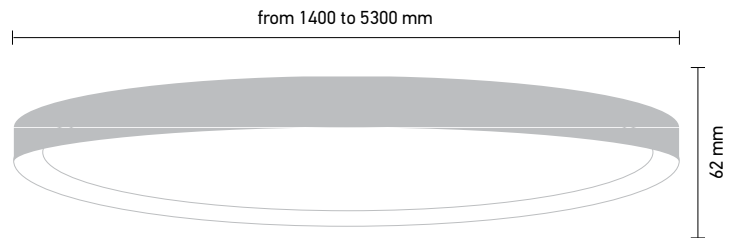

DIRECT LIGHTING | INDIRECT

Ref.	W	K	lm	IP	kg	Dim. H _{mm} X Ø
30220	267	3000	96	40	17.00	62 x 800
30221	267	4000	99	40	17.00	62 x 800
30222	334	3000	96	40	22.00	62 x 1200
30223	334	4000	98	40	22.00	62 x 1200