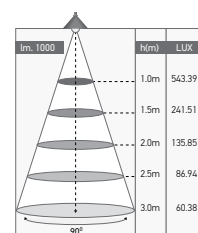

10W

Ref.	W	K	lm	mA					Dim. ØxHmm	
167301	10	3000	960	↻58mA ↻230mA	90°		0.810	Ø200	180 x 18	20
167303	10	4000	1000	↻58mA ↻230mA	90°		0.810	Ø200	180 x 18	20