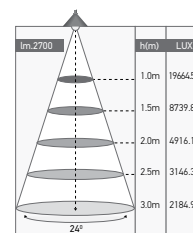

V. AC
220-240V
50/60Hz

50,000 H
L80 B10

Ra
≥80

PF
≥0.9

UGR
<19

850°

-20°C
+40°C

Ref.	W	K	lm	mA			Dim. ØxHmm	
169143	10	3000	1020	↻ 52mA ↻ 250mA	20°	0.88	85 x 2500	6
169144	20	3000	2000	↻ 100mA ↻ 350mA	24°	1.22	99 x 2500	6
169145	30	3000	2700	↻ 130mA ↻ 700mA	24°	1.42	110 x 2500	6
169223	30	3000	2700	↻ 130mA ↻ 700mA	24°	1.42	110 x 2500	6

Diffuser | Glass (Clear)
Material | Aluminium with anti-corrosion coating
Driver | TRIDONIC LC
Input | 220-240V 52mA (10W), 100mA (20W)
130mA (30W) 50/60Hz
Output | 33-42V 250mA (10W), 33-55V 350mA (20W)
30-43V 700mA (30W)
Ta | 70°C Tc | 90°C (10W), Ta | 50°C Tc | 85°C (20W, 30W)

20W