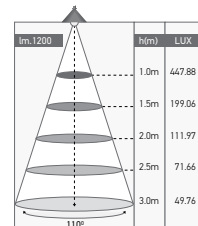

Ref.	W	K	lm	mA	Kg	Dim. ØxHmm	+
168170	12	3000↔4000↔5700	1100-1200	↻ 70mA ↻ 300mA	0.76	Ø275 x 59	+
168171	12	3000↔4000↔5700	1100-1200	↻ 70mA ↻ 300mA	0.76	Ø275 x 59	+

12W