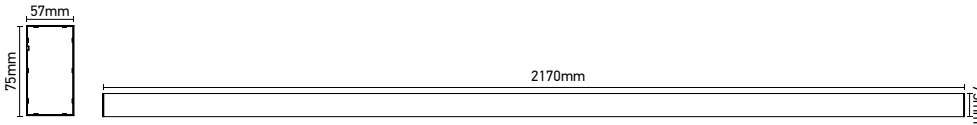

30106 | 30107 | 30120 | 30121

DIRECT LIGHTING

Ref.	W	K	lm/W	IP	Kg	Dim. L x W x H_{mm}
30100	13	3000	86	20	1.30	545 x 57 x 75
30101	13	4000	86	20	1.30	545 x 57 x 75
30102	25	3000	93	20	2.30	1085 x 57 x 75
30103	25	4000	95	20	2.30	1085 x 57 x 75
30104	36	3000	100	20	3.20	1625 x 57 x 75
30105	36	4000	102	20	3.20	1625 x 57 x 75
30106	48	3000	101	20	4.50	2170 x 57 x 75
30107	48	4000	103	20	4.50	2170 x 57 x 75

DIRECT LIGHTING | INDIRECT SUSPENDED

Ref.	W	K	lm/W	IP	Kg	Dim. L x W x H_{mm}
30116	39	3000	100	40	2.65	1085 x 57 x 75
30117	39	4000	102	40	2.65	1085 x 57 x 75
30118	58	3000	103	40	3.70	1625 x 57 x 75
30119	58	4000	105	40	3.70	1625 x 57 x 75
30120	77	3000	104	40	5.35	2170 x 57 x 75
30121	77	4000	106	40	5.35	2170 x 57 x 75

Diffuser | PMMA (matt)
Material | Aluminium
Delivered without closing kit

MacAdam | SDCM 3
Options
Possible dimming type | DALI