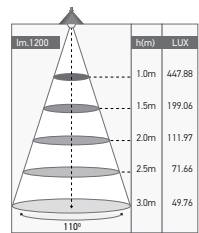

12W

Ref.	W	K	lm	mA	Kg	Dim. ØxHmm	
168173	12	3000↔4000↔5700	1100-1200	↻ 140mA ↻ 150mA	0.76	Ø275 x 59	12
168172	12	3000↔4000↔5700	1100-1200	↻ 140mA ↻ 150mA	0.76	Ø275 x 59	12