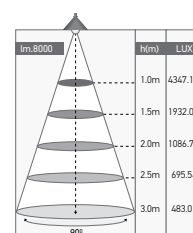

Diffuser | Glass (clear)
Material | PMMA + Metal
Driver | HEP LSC
Input | 220-240V 129mA 50/60Hz
Output | 31-43V 350mA
Ta | 50°C Tc | 80°C

Ref.	W	K	lm	mA	kg	Dim. ØxHmm		
169605	50	3000	8000	↻ 129mA ↻ 350mA	1.25	1493 x 61.4 x 41.7	10	New
169606	50	4000	8000	↻ 129mA ↻ 350mA	1.25	1493 x 61.4 x 41.7	10	New
169705	50	3000	7000	↻ 129mA ↻ 350mA	1.25	1493 x 61.4 x 41.7	10	New
169706	50	4000	7000	↻ 129mA ↻ 350mA	1.25	1493 x 61.4 x 41.7	10	New