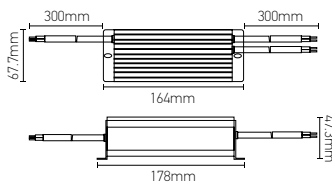

Ref.	W	mA	Kg	Box
155561	60	↻ 260mA ↻ 2500mA	0.900	50

Input | 200-240V 50/60Hz
Output | **24V**
Ta | 50°C Tc | 75°C