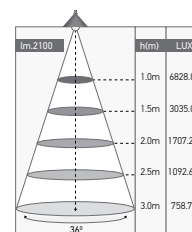

NOUVEAUTÉ

Diffuser | Glass (clear)
Material | Aluminium with anti-corrosion coating
Driver | HEP LSC
Input | 220-240V 129mA 50/60Hz
Output | 31-43V 350mA
Ta | 50°C Tc | 80°C
Optional | DALI / Specific spectrum

Ref.	W	K	lm	mA	kg	Dim. ØxHmm		
169218	20	4000	2100	↻ 129mA ↻ 350mA	0.300	62 x 140	1	New
169219	20	4000	2100	↻ 129mA ↻ 350mA	0.300	62 x 140	1	New
169209	20	3000	2000	↻ 129mA ↻ 350mA	0.300	62 x 140	1	New
169208	20	3000	2000	↻ 129mA ↻ 350mA	0.300	62 x 140	1	New

14W