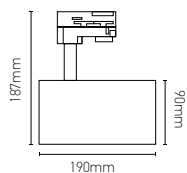

LED TRACK SPOTLIGHT 31W

V. AC
220-240V
50/60Hz

50,000 H

Ra
≥80

PF
≥0.9

UGR
<22

850°

-20°C
+50°C

169211 | 169210

169213 | 169212

NOUVEAUTÉ

Diffuser | Glass (clear)
Material | Aluminium with anti-corrosion coating
Driver | HEP LSC
Input | 220-240V 129mA 50/60Hz
Output | 31-43V 350mA
Ta | 50°C Tc | 80°C
Optional | DALI / Specific spectrum

Ref.	W	K	lm	mA	Kg	Dim. ØxHmm		
169211	31	4000	3999	↻ 129mA ↻ 350mA	<5.0	90 x 190	1	New
169213	31	4000	3999	↻ 129mA ↻ 350mA	<5.0	90 x 190	1	New
169210	31	3000	3844	↻ 129mA ↻ 350mA	<5.0	90 x 190	1	New
169212	31	3000	3999	↻ 129mA ↻ 350mA	<5.0	90 x 190	1	New

31W