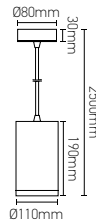

169223
RAL9005