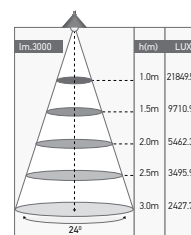

V. AC
220-240V
50/60Hz

50,000 H
L80 B10

Ra
≥80

PF
≥0.9

UGR
<19

85°

-20°C
+40°C

Ref.	W	K	lm	mA			Dim. ØxHmm	
169166	10	3000	1020	↻ 44mA ↻ 250mA	20°	0.66	85 x 150	32
169167	15	3000	1300	↻ 76mA ↻ 350mA	20°	1.08	99 x 150	18
169168	30	4000	3000	↻ 128mA ↻ 700mA	24°	1.63	130 x 184	12
169222	30	4000	3000	↻ 128mA ↻ 700mA	24°	1.63	130 x 184	12

Diffuser | Glass (Clear)
Material | Aluminium with anti-corrosion coating
Driver | TRIDONIC LC / HEP LSC
Input | 220-240V 44mA (10W), 76mA (15W)
128mA (30W) 50/60Hz
Output | 33-42V 250mA (10W), 32-55V 350mA (15W)
30-43V 700mA (30W)
Ta | 70°C Tc | 90°C (10W), Ta | 50°C Tc | 85°C (15W)
Ta | 40°C Tc | 80°C (30W)

15W