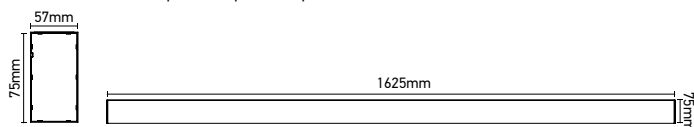

-15°C
+40°C

5
ans

30108 | 30109

30110 | 30111 | 30123 | 30122

30112 | 30113 | 30125 | 30124

30114 | 30115 | 30126 | 30127

DIRECT LIGHTING

Ref.	W	K	lm/W	IP	Kg	Dim. L x W x H _{mm}
30108	13	3000	93	20	1.30	545 x 57 x 75
30109	13	4000	94	20	1.30	545 x 57 x 75
30110	25	3000	100	20	2.30	1085 x 57 x 75
30111	25	4000	102	20	2.30	1085 x 57 x 75
30112	36	3000	107	20	3.20	1625 x 57 x 75
30113	36	4000	109	20	3.20	1625 x 57 x 75
30114	48	3000	108	20	4.50	2170 x 57 x 75
30115	48	4000	110	20	4.50	2170 x 57 x 75