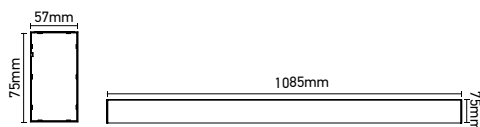

-15°C
+40°C

5
ans

30108 | 30109

30110 | 30111 | 30123 | 30122

30112 | 30113 | 30125 | 30124

30114 | 30115 | 30126 | 30127

DIRECT LIGHTING

Ref.	W	K	lm/W	IP	Kg	Dim. L x W x H _{mm}
30108	13	3000	93	20	1.30	545 x 57 x 75
30109	13	4000	94	20	1.30	545 x 57 x 75
30110	25	3000	100	20	2.30	1085 x 57 x 75
30111	25	4000	102	20	2.30	1085 x 57 x 75
30112	36	3000	107	20	3.20	1625 x 57 x 75
30113	36	4000	109	20	3.20	1625 x 57 x 75
30114	48	3000	108	20	4.50	2170 x 57 x 75
30115	48	4000	110	20	4.50	2170 x 57 x 75