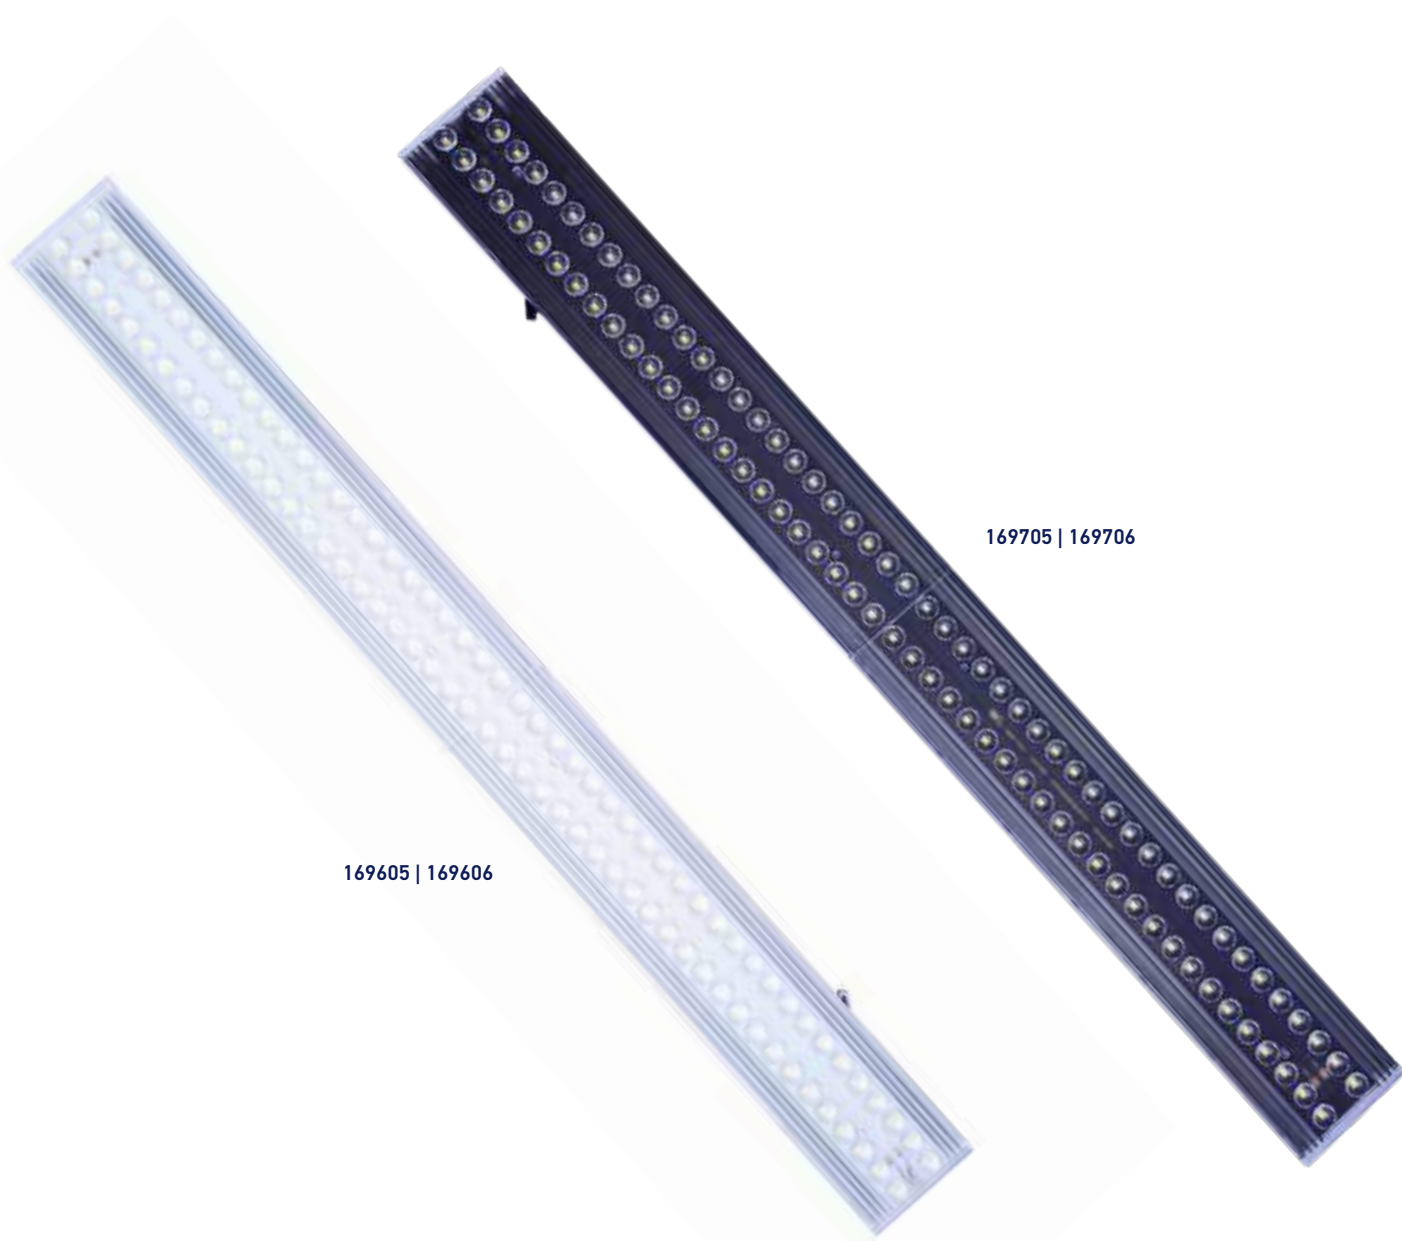

TRACK T-LINE

LED MODULE LINEAR FOR THREE-PHASE RAIL

169605 | 169606

169705 | 169706

NEW

V. AC
220-240V
50/60Hz

90°

50,000 H

Ra
≥80

PF
≥0.9

850°

-20°C
+40°C

5
ans

Ref.	W	K	lm	mA	kg	Dim. ØxHmm	
169605	50	3000	8000	⊖ 129mA ⊕ 350mA	1.25	1493 x 61.4 x 41.7	10
169606	50	4000	8000	⊖ 129mA ⊕ 350mA	1.25	1493 x 61.4 x 41.7	10
169705	50	3000	7000	⊖ 129mA ⊕ 350mA	1.25	1493 x 61.4 x 41.7	10
169706	50	4000	7000	⊖ 129mA ⊕ 350mA	1.25	1493 x 61.4 x 41.7	10