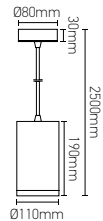

Ref.	W	K	lm	mA			Dim. ØxHmm	
169143	10	3000	1020	↻ 52mA ↻ 250mA	20°	0.88	85 x 2500	6
169144	20	3000	2000	↻ 100mA ↻ 350mA	24°	1.22	99 x 2500	6
169145	30	3000	2700	↻ 130mA ↻ 700mA	24°	1.42	110 x 2500	6
169223	30	3000	2700	↻ 130mA ↻ 700mA	24°	1.42	110 x 2500	6

Diffuser | Glass (Clear)
Material | Aluminium with anti-corrosion coating
Driver | TRIDONIC LC
Input | 220-240V 52mA (10W), 100mA (20W)
130mA (30W) 50/60Hz
Output | 33-42V 250mA (10W), 33-55V 350mA (20W)
30-43V 700mA (30W)
Ta | 70°C Tc | 90°C (10W), Ta | 50°C Tc | 85°C (20W, 30W)