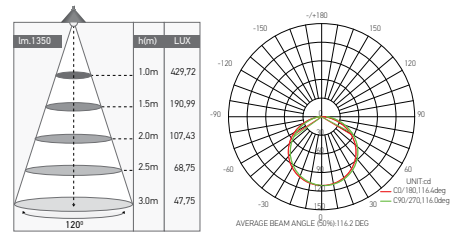

76W

Ref.	W	K	lm/m	mA/m	KG	Dim. L x W x H _{mm}	
165408	76	3000	1260	633	0.160	5000 x 10 x 3	100
165409	76	4000	1350	633	0.160	5000 x 10 x 3	100

RGBW LED STRIP 24V

Exclusive for the Swiss market

165424

Ref.	W	K	lm	mA/m	KG	Dim. L x W x H _{mm}	
165424	19.2W/m	2700	860	860lm	0.160	5000 x 10 x 3	100