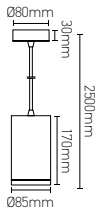

169144
RAL9016