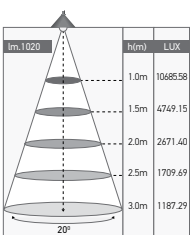

V. AC
220-240V
50/60Hz

50,000 H
L80 B10

Ra
≥80

PF
≥0.9

UGR
<19

85°

-20°C
+40°C

Ref.	W	K	lm	mA			Dim. ØxHmm	
169166	10	3000	1020	↻ 44mA ↻ 250mA	20°	0.66	85 x 150	32
169167	15	3000	1300	↻ 76mA ↻ 350mA	20°	1.08	99 x 150	18
169168	30	4000	3000	↻ 128mA ↻ 700mA	24°	1.63	130 x 184	12
169222	30	4000	3000	↻ 128mA ↻ 700mA	24°	1.63	130 x 184	12

Diffuser | Glass (Clear)
Material | Aluminium with anti-corrosion coating
Driver | TRIDONIC LC / HEP LSC
Input | 220-240V 44mA (10W), 76mA (15W)
128mA (30W) 50/60Hz
Output | 33-42V 250mA (10W), 32-55V 350mA (15W)
30-43V 700mA (30W)
Ta | 70°C Tc | 90°C (10W), Ta | 50°C Tc | 85°C (15W)
Ta | 40°C Tc | 80°C (30W)