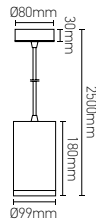

169145
RAL9016