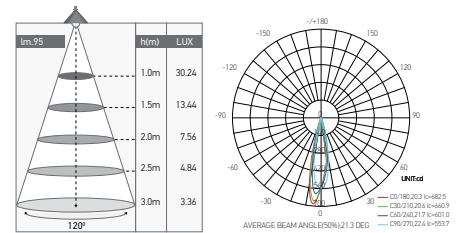

3 x 1W

Ref.	W	K	lm	mA	Kg	mm	Dim. ØxHmm	
169404	3 x 1W	3000	3 x 95	↻ 50mA ↻ 300mA	0.182	30	42 x 36	24