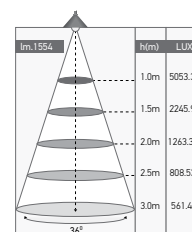

Ref.	W	K	lm	mA	kg	Dim. Ø x Hmm		
169214	14	4000	1554	↻ 129mA ↻ 350mA	0.300	62 x 140	1	New
169215	14	4000	1554	↻ 129mA ↻ 350mA	0.300	62 x 140	1	New
169216	14	3000	1456	↻ 129mA ↻ 350mA	0.300	62 x 140	1	New
169217	14	3000	1456	↻ 129mA ↻ 350mA	0.300	62 x 140	1	New