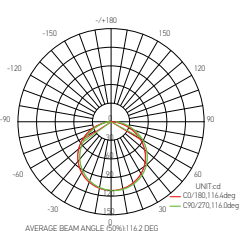

57W

Ref.	W	K	lm/m	mA/m	Kg	Dim. L x W x Hmm	Icon
167089	57	3000	940	960	0.180	5000 x 10 x 3	100
167090	57	4000	1020	960	0.180	5000 x 10 x 3	100