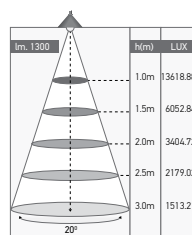

V. AC
220-240V
50/60Hz

50,000 H
L80 B10

Ra
≥80

PF
≥0.9

UGR
<19

85°

-20°C
+40°C

Ref.	W	K	lm	mA			Dim. ØxHmm	
169166	10	3000	1020	↻ 44mA ↻ 250mA	20°	0.66	85 x 150	32
169167	15	3000	1300	↻ 76mA ↻ 350mA	20°	1.08	99 x 150	18
169168	30	4000	3000	↻ 128mA ↻ 700mA	24°	1.63	130 x 184	12
169222	30	4000	3000	↻ 128mA ↻ 700mA	24°	1.63	130 x 184	12

Diffuser | Glass (Clear)
Material | Aluminium with anti-corrosion coating
Driver | TRIDONIC LC / HEP LSC
Input | 220-240V 44mA (10W), 76mA (15W)
128mA (30W) 50/60Hz
Output | 33-42V 250mA (10W), 32-55V 350mA (15W)
30-43V 700mA (30W)
Ta | 70°C Tc | 90°C (10W), Ta | 50°C Tc | 85°C (15W)
Ta | 40°C Tc | 80°C (30W)

10W