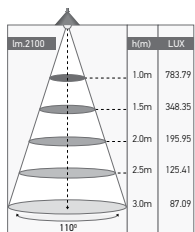

V. AC
220-240V
50/60Hz

110°

50,000 H
L80 B10

Ra
≥80

PF
≥0.9

IK
07

650°

-20°C
+45°C

5
ANS

GROUP 0
EN62471: 2008

RAL9003

Material | Aluminium
Driver | BOKE BK-BHL030-0750AD
Input | 200-240V 350mA 50/60Hz
Output | 3-42V 500mA (20W), 600mA (24W), 750mA (30W)
Ta | 60°C Tc | 90°C
Options
Possible dimming type | 1-10V

Ref.	W	K	lm	mA	Kg	Dim. L x W x H_{mm}	LED	+
169235	20	4000	2100	↻ 350mA ↻ 500mA	2.0	990 x 50 x 95	SAN'AN	8
169236	24	4000	2550	↻ 350mA ↻ 600mA	2.3	1270 x 50 x 95	SAN'AN	8
169237	30	4000	3200	↻ 350mA ↻ 750mA	2.8	1550 x 50 x 95	SAN'AN	8

20W