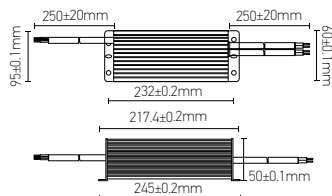

Ref.	W	mA	Kg	Box
155567	200	↻ 1500mA ↻ 8300mA	1.900	10

Input | 200-240V 50/60Hz
Output | **24V**
Ta | 50°C Tc | 85°C