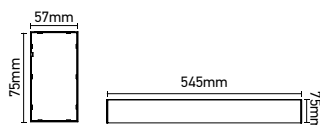

-15°C
+40°C

5
ans

30108 | 30109

30110 | 30111 | 30123 | 30122

30112 | 30113 | 30125 | 30124

30114 | 30115 | 30126 | 30127

DIRECT LIGHTING

Ref.	W	K	lm/W	IP	Kg	Dim. L x W x H _{mm}
30108	13	3000	93	20	1.30	545 x 57 x 75
30109	13	4000	94	20	1.30	545 x 57 x 75
30110	25	3000	100	20	2.30	1085 x 57 x 75
30111	25	4000	102	20	2.30	1085 x 57 x 75
30112	36	3000	107	20	3.20	1625 x 57 x 75
30113	36	4000	109	20	3.20	1625 x 57 x 75
30114	48	3000	108	20	4.50	2170 x 57 x 75
30115	48	4000	110	20	4.50	2170 x 57 x 75