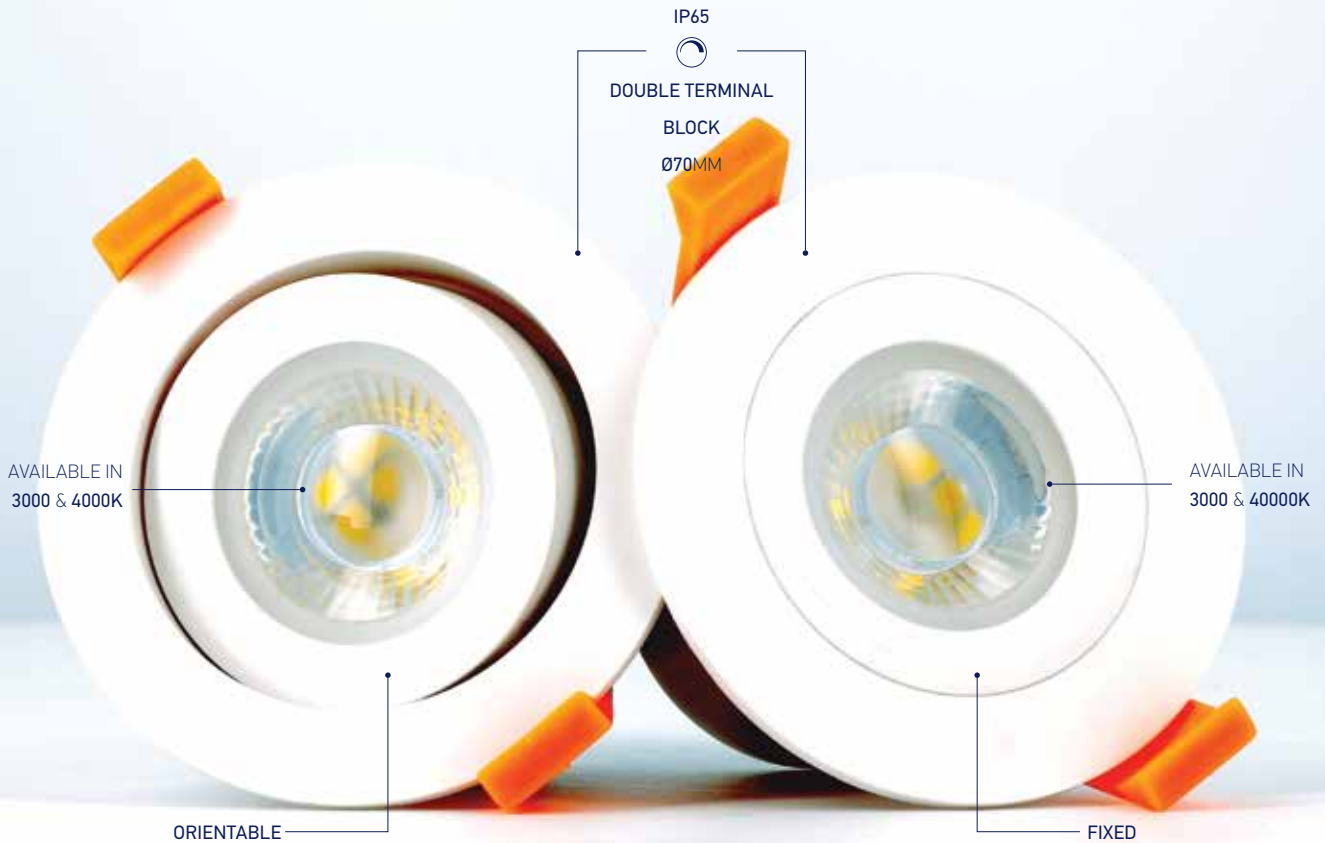

MESSA RECESSED SPOTLIGHTS 3 x 1W

V. AC
220-240V
50/60Hz

15'000H
L70 B50

Ra
≥80

UGR
<19

650°

-20°C
+40°C

169404