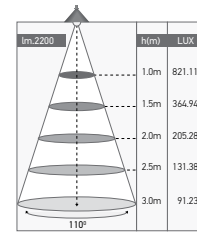

Ref.	W	K	lm	mA	kg	Dim. ØxHmm	
169198	10/15/18/22 power variable	3000 4000 6000	100 Lm/ Watt	⊖ 150mA max. ⊕ 150/200/250/300mA	0.92	320 x 78	10 New

22W

V. AC
220-240V
50/60Hz

30'000H
L70 B10

Ra
≥80

UGR
<21

IK
03