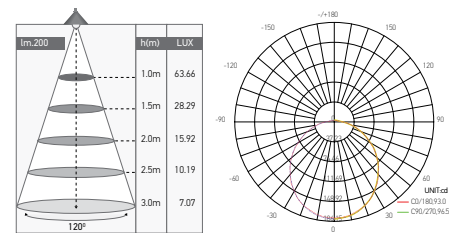

3 x 2W

Ref.	W	K	lm	mA	Kg	mm	Dim. ØxHmm	
169406	3 x 2W	3000	3 x 200	↻ 200mA ↻ 500mA	0.27	59	70 x 16	24