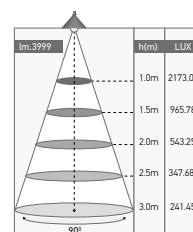

Ref.	W	K	lm	mA	Kg	Dim. ØxHmm		
169211	31	4000	3999	↻ 129mA ↻ 350mA	<5.0	90 x 190	1	New
169213	31	4000	3999	↻ 129mA ↻ 350mA	<5.0	90 x 190	1	New
169210	31	3000	3844	↻ 129mA ↻ 350mA	<5.0	90 x 190	1	New
169212	31	3000	3999	↻ 129mA ↻ 350mA	<5.0	90 x 190	1	New