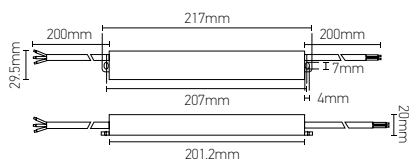

Ref.	W	mA	Kg	Box
155559	30	↻ 130mA ↻ 1250mA	0.250	50

Input | 200-240V 50/60Hz
Output | **24V**
Ta | 50°C Tc | 70°C