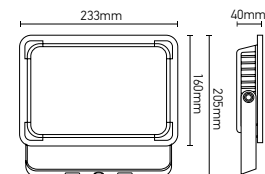

10W

20W

30W

50W

Optional detector

100W

Ref.	W	K	lm	mA	Kg	Dim. L x W x H _{mm}
161180	10	3000 - 4000 - 6000	1000	49mA	0.230	115 x 25 x 102
161181	20	3000 - 4000 - 6000	2000	98mA	0.360	150 x 29 x 133
161182	30	3000 - 4000 - 6000	3000	145mA	0.560	180 x 32 x 157
161183	50	3000 - 4000 - 6000	5000	250mA	0.930	233 x 40 x 205
161184	100	3000 - 4000 - 6000	10000	558mA	1.800	318 x 53 x 280
161187	DETECTOR FOR 30/50/100W PROJECTOR				0.036	42 x 54 x 83