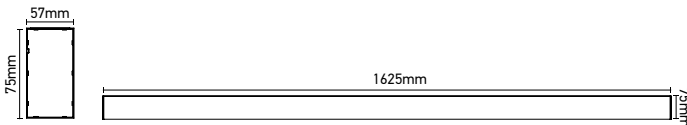

30104 | 30105 | 30118 | 30119