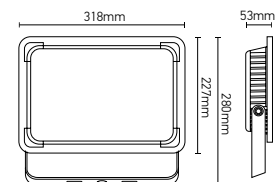

10W

20W

30W

50W

Optional detector

100W

Ref.	W	K	lm	mA	Kg	Dim. L x W x H _{mm}
161180	10	3000 - 4000 - 6000	1000	49mA	0.230	115 x 25 x 102
161181	20	3000 - 4000 - 6000	2000	98mA	0.360	150 x 29 x 133
161182	30	3000 - 4000 - 6000	3000	145mA	0.560	180 x 32 x 157
161183	50	3000 - 4000 - 6000	5000	250mA	0.930	233 x 40 x 205
161184	100	3000 - 4000 - 6000	10000	558mA	1.800	318 x 53 x 280
161187	DETECTOR FOR 30/50/100W PROJECTOR				0.036	42 x 54 x 83