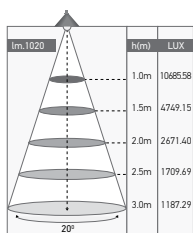

V. AC
220-240V
50/60Hz

50,000 H
L80 B10

Ra
≥80

PF
≥0.9

UGR
<19

850°

-20°C
+40°C

Ref.	W	K	lm	mA			Dim. ØxHmm	
169143	10	3000	1020	↻ 52mA ↻ 250mA	20°	0.88	85 x 2500	6
169144	20	3000	2000	↻ 100mA ↻ 350mA	24°	1.22	99 x 2500	6
169145	30	3000	2700	↻ 130mA ↻ 700mA	24°	1.42	110 x 2500	6
169223	30	3000	2700	↻ 130mA ↻ 700mA	24°	1.42	110 x 2500	6

Diffuser | Glass (Clear)
Material | Aluminium with anti-corrosion coating
Driver | TRIDONIC LC
Input | 220-240V 52mA (10W), 100mA (20W)
130mA (30W) 50/60Hz
Output | 33-42V 250mA (10W), 33-55V 350mA (20W)
30-43V 700mA (30W)
Ta | 70°C Tc | 90°C (10W), Ta | 50°C Tc | 85°C (20W, 30W)