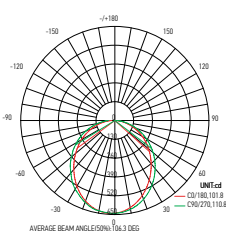

40W

48W

60W

80W

ON ORDER

169233

169229

169228