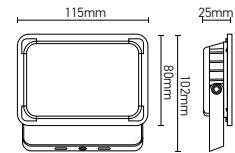

10W

20W

30W

50W

Optional detector

100W

Ref.	W	K	lm	mA	Kg	Dim. L x W x H _{mm}
161180	10	3000 - 4000 - 6000	1000	49mA	0.230	115 x 25 x 102
161181	20	3000 - 4000 - 6000	2000	98mA	0.360	150 x 29 x 133
161182	30	3000 - 4000 - 6000	3000	145mA	0.560	180 x 32 x 157
161183	50	3000 - 4000 - 6000	5000	250mA	0.930	233 x 40 x 205
161184	100	3000 - 4000 - 6000	10000	558mA	1.800	318 x 53 x 280
161187	DETECTOR FOR 30/50/100W PROJECTOR				0.036	42 x 54 x 83