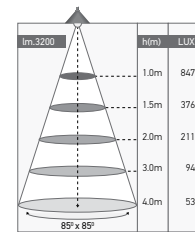

28W

Ref.	W	K	lm	mA	Kg	Dim. L x W x H_{mm}	
169399	28	3000	3000	↻ 300mA ↻ 1000mA	2.7	595 x 595 x 38	5
169400	28	4000	3200	↻ 300mA ↻ 1000mA	2.7	595 x 595 x 38	5