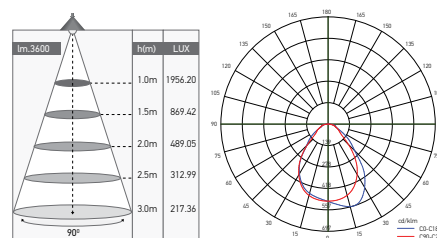

Ref.	W	K	lm	mA	kg	Dim. L x W x Hmm	
169193	36	3000	3240	↻ 190mA ↻ 900mA	2.380	1195 x 295 x 10	4
169194	36	4000	3600	↻ 190mA ↻ 900mA	2.380	1195 x 295 x 10	4

Difuser | P.S. (Matt)
Material | Aluminium with anti-corrosion coating
Driver | BOKE BK-PLL040
Input | 220-240V 160mA 50/60Hz
Output | 28-42V 900mA
Ta | 45°C Tc | 75°C