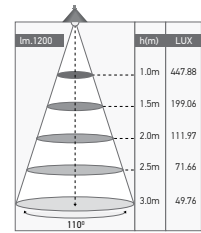

12W

Ref.	W	K	lm	mA		Dim. ØxH_{mm}		
168174	12	3000↔4000↔5700	1100-1200	↻ 140mA ↻ 150mA	0.76	Ø275 x 59	12	
168176	12	3000↔4000↔5700	1100-1200	↻ 140mA ↻ 150mA	0.76	Ø275 x 59	12